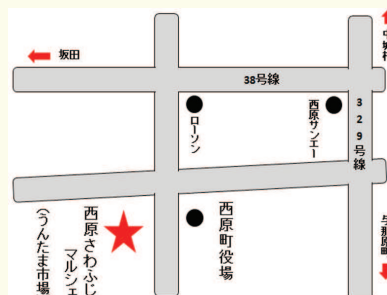

ワークショップ
※事前予約制

スイーツ販売

JAおきなわ ファーマーズマーケット西原 うんたま市場

営業時間 / 9:00~18:00

10日(土)のみ20時までの営業

TEL / (098)945-5151

住所/西原町字小波津480番地

西原さわふじマルシェ

夜市

YOICHI

2022 12.10 sat 17:00-21:00

お酒ブース

キッチンカー

昔ながらの蔵 匠 任込みの蔵
(株)石川酒造場 × てんぷらや 新里商店

ミニ縁日

GUSSY CREPE
Funny's CraftBeer
CAFEソイラポ
まにまご